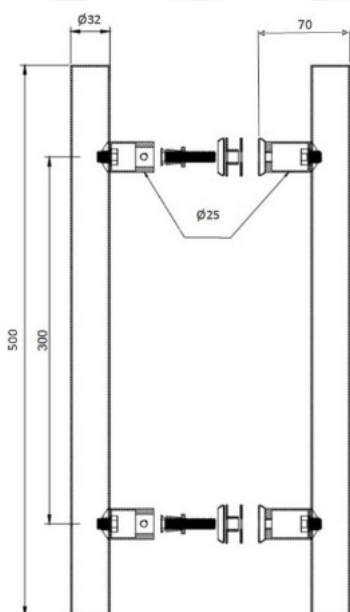

PRODUCT SHEET

Description:

Sauna Door Handle "Drava" SS304 Brushed, $\varnothing 32 \times 500 \text{mm}$, cc 300mm 8-12mm Glass Thickness, Bore: $\varnothing 12 \text{mm}$; Beech Wood - lacquered, + Brushed SS304

Item number:

17.87.453-0

Units	Box	Carton	HS Code	Barcode
Set	1	10	8302415000	 5704866529488

SISO A/S

Mileparken 11
DK-2740 Skovlunde
Denmark
VAT: DK24786013

Phone +45 45 830 900

www.siso.dk
siso@siso.dk

Danske Bank
Nytorv Branch
Copenhagen
SWIFT: DABADKKK